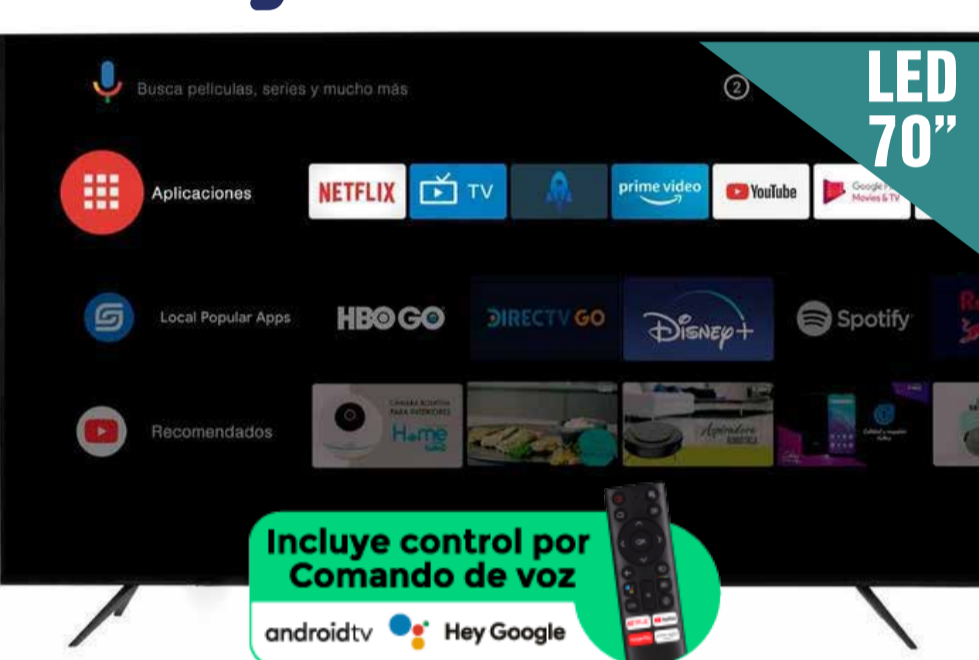

189 cm **4K UHD** **SMART TV**

41% DTO.
CUALQUIER MEDIO DE PAGO

$7'999.900

$4'699.900

$4'499.900
TARJETA ALKOSTO

Válido del 2 al 8 de octubre de 2021
30 und. Disp. Máx. 3 und. por cliente.

Kalley TV ATV70UHDB

LED 70"
177 cm
4K UHD
SMART TV
androidtv

$4'199.900

$3'299.900

21% DTO.
CUALQUIER MEDIO DE PAGO

$3'199.900
TARJETAS DE CREDITO DAVIVIENDA

Válido del 2 al 8 de octubre de 2021
100 und. Disp. Máx. 3 und. por cliente.

SAMSUNG TV 65QN90A